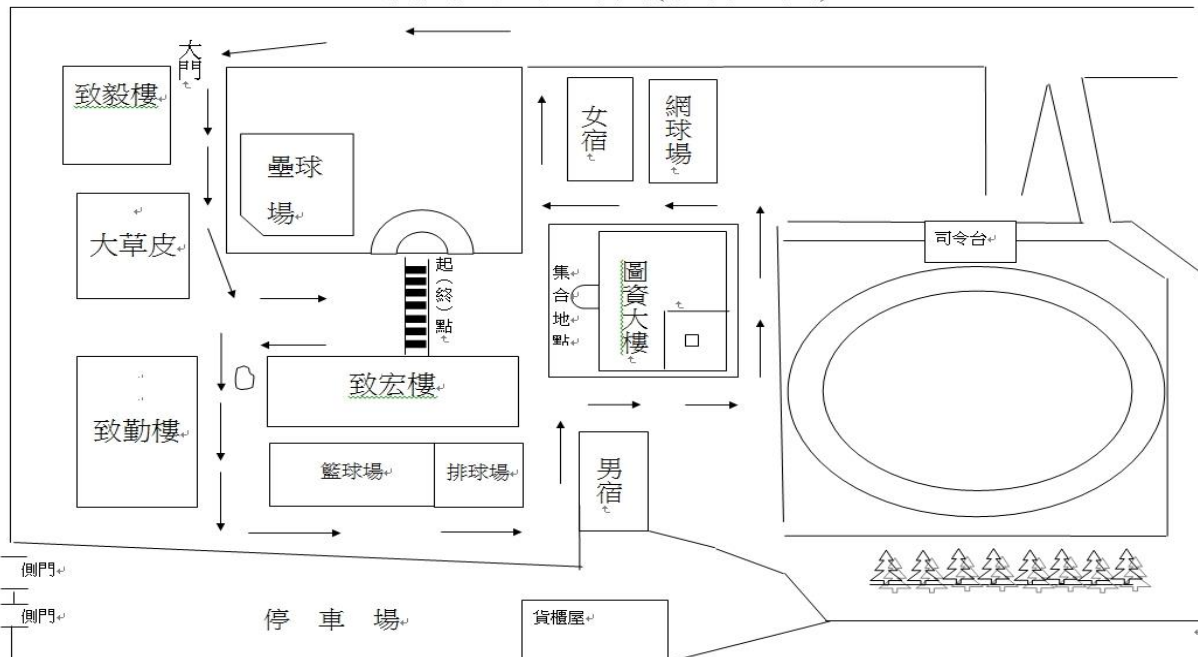

進修部同學請注意

1. 11/9~11/13 為期中考週，如未安排期中考之課程，請依表定時間正常上課。
2. 近來天色提前昏暗，請同學上、下學行車時應小心注意自己與他人的安全。
3. 11/17(二)為本校校園路跑，時間為 13:30~17:00，請同學們踴躍參加。

校園路跑路線圖(繞行二圈)

以上各項，請同學注意喔！

進修組 關心您